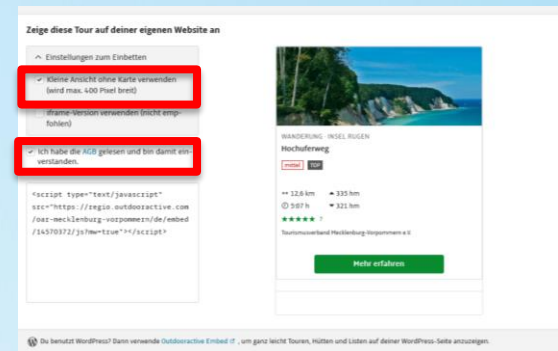

kleine Ansicht, ohne Karte