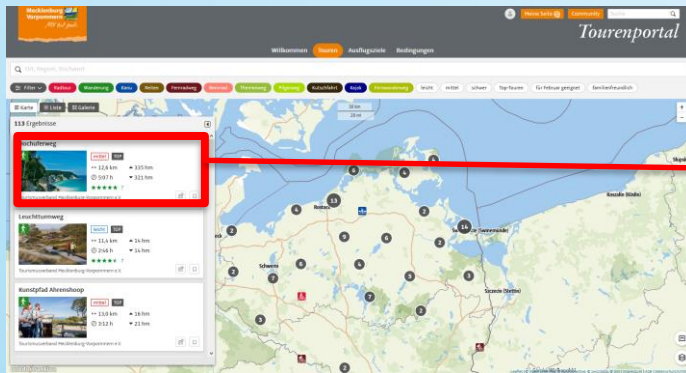

Schritt-für-Schritt-Anleitung

Einbindung des Tour2Go-Widgets auf der eigenen Internetseite

Mit der Registrierung beim MV-Tourenportal können Sie mittels des **Tour2go-Widgets** bereits fertige Touren in Ihre bestehende Internetseite einbinden. Beim Klick auf „Mehr erfahren“ gelangt der Gast dann auf die vollständige Tourenbeschreibung im MV-Tourenplaner. Beim Aufruf von einem Tablet oder Smartphone gelangt er direkt auf eine mobiloptimierte Version der Tour.

Das Widget ist:
mobil-optimiert, responsiv und https-fähig

WANDERUNG · INSEL RÜGEN
Hochuferweg
mittel TOP

↔ 12,6 km ▲ 335 hm
🕒 5:07 h ▼ 321 hm
★★★★★ 7
Tourismusverband Mecklenburg-V...

Mehr erfahren

Map details: Hagen, Piekberg 161 m, Sassnitz, 1 km, 3000 ft, Leaflet | © OpenStreetMap

Umsetzung am Beispiel des Hochuferweges

1. Anmelden auf <https://regio.outdooractive.com/oar-mecklenburg-vorpommern/de/>
2. Gewünschte Tour im MV-Tourenportal aufrufen
3. oben rechts  „Einbetten-Funktion“ anklicken und AGB akzeptieren
4. HTML-Code kopieren und auf der eigenen Tourenseite (in die HTML-Ansicht) einbinden