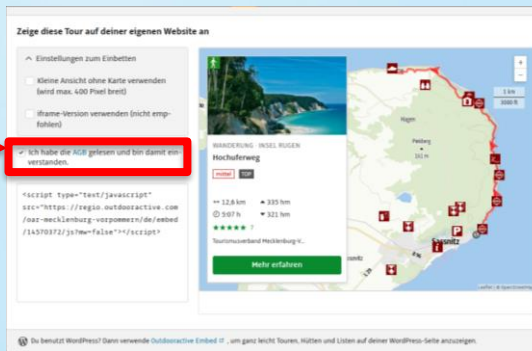

Schritt-für-Schritt-Anleitung

Einbindung des Tour2Go-Widgets auf der eigenen Internetseite

Mit der Registrierung beim MV-Tourenportal können Sie mittels des **Tour2go-Widgets** bereits fertige Touren in Ihre bestehende Internetseite einbinden. Beim Klick auf „Mehr erfahren“ gelangt der Gast dann auf die vollständige Tourenbeschreibung im MV-Tourenplaner. Beim Aufruf von einem Tablet oder Smartphone gelangt er direkt auf eine mobiloptimierte Version der Tour.

Umsetzung am Beispiel des Hochuferweges

1. Anmelden auf <https://regio.outdooractive.com/oar-mecklenburg-vorpommern/de/>
2. Gewünschte Tour im MV-Tourenportal aufrufen
3. oben rechts  „Einbetten-Funktion“ anklicken und AGB akzeptieren
4. HTML-Code kopieren und auf der eigenen Tourenseite (in die HTML-Ansicht) einbinden