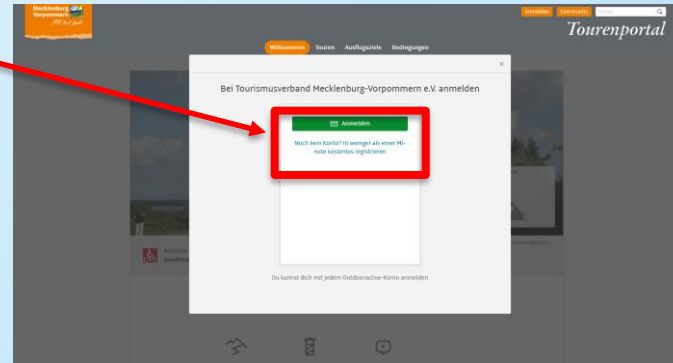

Schritt-für-Schritt-Anleitung

Einbindung des Tour2Go-Widgets auf der eigenen Internetseite

Mit der Registrierung beim MV-Tourenportal können Sie mittels des **Tour2go-Widgets** bereits fertige Touren in Ihre bestehende Internetseite einbinden. Beim Klick auf „Mehr erfahren“ gelangt der Gast dann auf die vollständige Tourenbeschreibung im MV-Tourenplaner. Beim Aufruf von einem Tablet oder Smartphone gelangt er direkt auf eine mobiloptimierte Version der Tour.

Umsetzung am Beispiel des Hochuferweges

1. Anmelden auf <https://regio.outdooractive.com/oar-mecklenburg-vorpommern/de/>
2. Gewünschte Tour im MV-Tourenportal aufrufen
3. oben rechts  „Einbetten-Funktion“ anklicken und AGB akzeptieren
4. HTML-Code kopieren und auf der eigenen Tourenseite (in die HTML-Ansicht) einbinden