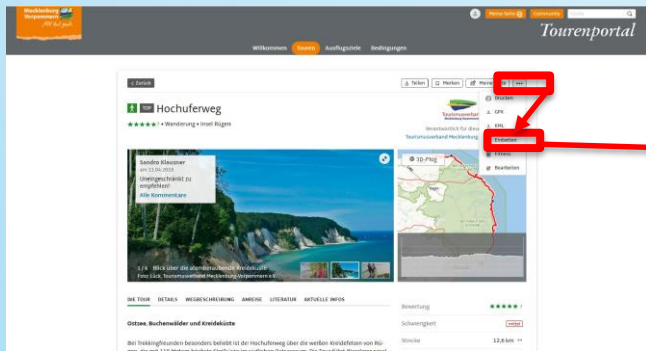

Umsetzung am Beispiel des Hochuferweges

1. Anmelden auf <https://regio.outdooractive.com/oar-mecklenburg-vorpommern/de/>
2. Gewünschte Tour im MV-Tourenportal aufrufen
3. oben rechts  „Einbetten-Funktion“ anklicken und AGB akzeptieren
4. HTML-Code kopieren und auf der eigenen Tourenseite (in die HTML-Ansicht) einbinden